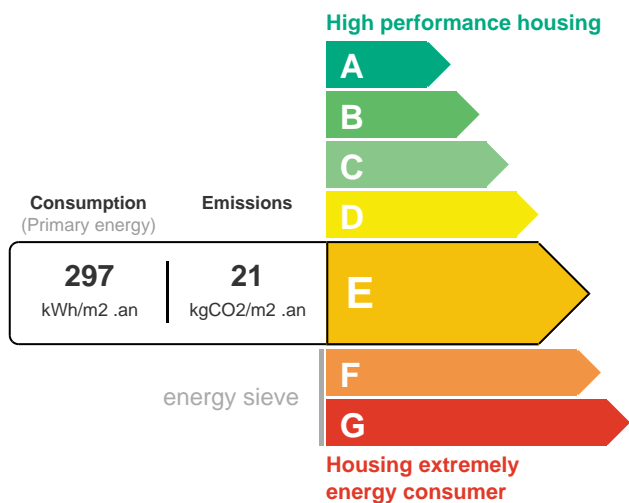

VIENNE, Rare, Quartier des Tupinières, magnifique Villa T7 de 150 m² avec terrain de 4796 m² - 675 000 €

38200 Vienne

DESCRIPTION

POLE IMMOBILIER vous propose, sur la commune de VIENNE (Isère 38), une Villa « coup de cœur », située sur les hauteurs de la ville, au coeur d'un environnement UNIQUE. D'une surface de 150m² sur sous-sol de 86 m² et vide sanitaire, cette villa T7 est édiée sur un terrain de 4796m² offrant une incroyable vue panoramique sur la vallée du Rhône et sans vis-à-vis. L'habitation sur deux niveaux est composée d'un hall d'entrée spacieux, d'un séjour/salon de 41m² (avec cheminée foyer fermé) donnant un accès directement sur une terrasse de 38m², d'une cuisine indépendante de 10,4m², d'un bureau de 5,3 m², de 4 chambres de 12, 13, 13,5 et 29 m² dont une avec salle d'eau, deux salles de bains de 4 et 5m² de deux WC et de nombreux rangements. Le sous-sol est composé d'un bureau/ salle de jeux, d'une chaufferie et d'un garage de 38m². Le chauffage est de type fuel couplé à une PAC Air/Eau. Les fenêtres sont en Aluminium double vitrage avec des volets bois à vantaux de type Persienne à la Française. Le bien est raccordé au réseau d'assainissement individuel. Le site est magnifique ! Les informations sur les risques auxquels ce bien est exposé sont disponibles sur le site Géorisques : [www. georisques. gouv. fr](http://www.georisques.gouv.fr)

Information on the risks to which this property is exposed is available on the site georisques <https://www.georisques.gouv.fr>

DPE / GES

INFORMATIONS

Living area : 149 m²
Number of rooms : 7
Sanitation : 2
Number of bedrooms : 4
Energy : Fuel
Exposure : Ouest
Sales mandate number : 3175
Type of heating : Individuel
Bathroom : 1